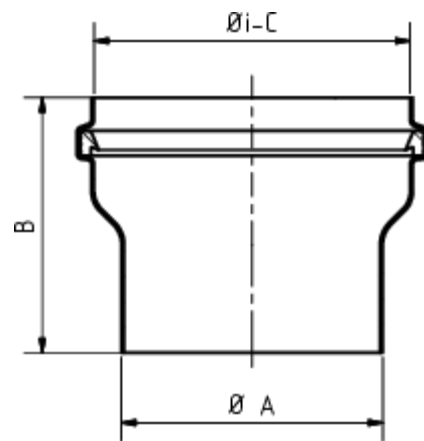

Technisches Datenblatt

**STECKMUFFE MIT DICHTUNG  
(ROHRVERBINDER)**

**Art.-Nr.:** 85196  
**Nenngröße [mm]:** 110/100  
**Material:** Aluminium

**Maße [mm]:**

A	B	C
98	140	113

**Hinweis:**

- Lieferung inkl. vormontierter Zulaufdichtung
- Um stehendes Wasser zu vermeiden, bitte auf das Gefälle der Rohrleitung achten