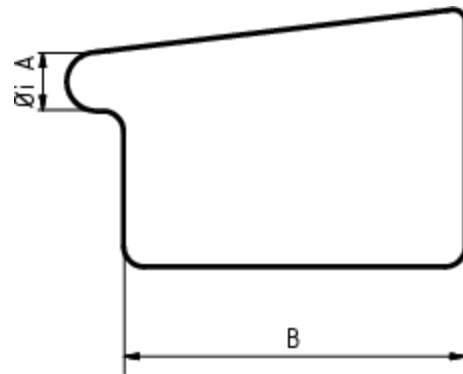

RINNENBODEN KASTENFORM RECHTS

Art.-Nr.: 60391
Nenngröße [mm]: 500
Material: Kupfer

**Maße [mm]:**

| A | B |
|----|-----|
| 22 | 200 |

Hinweis:
Zum Lötten