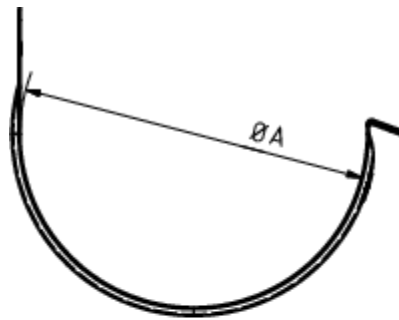

**KLEBE-RINNENVERBINDER**

**Art.-Nr.:** 66266  
**Nenngröße [mm]:** 250  
**Material:** Quartz-Zinc

**Maße [mm]:**

A	B
105	70

**Hinweis:**

Zum Verbinden zweier Rinnen und zur Reparatur undichter Nähte oder Rinnen