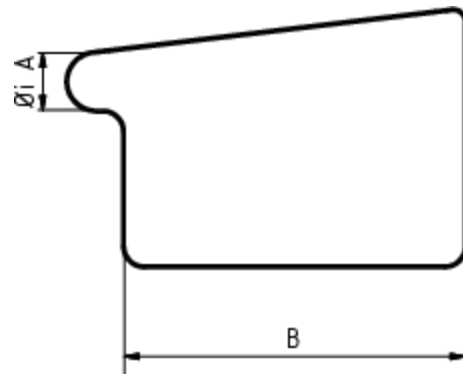

Technisches Datenblatt

**RINNENBODEN KASTENFORM LINKS**

**Art.-Nr.:** 60383  
**Nenngröße [mm]:** 250  
**Material:** Kupfer

**Maße [mm]:**

A	B
18	85

**Hinweis:**  
Zum Lötten