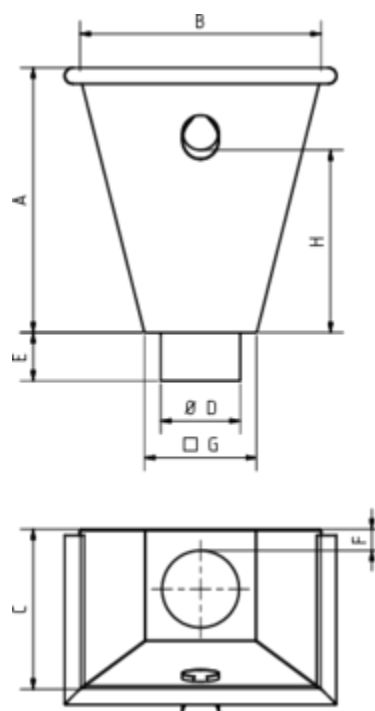

## WASSERFANGKASTEN WANDANLIEGEND - ECKIG MIT ÜBERLAUF

**Art.-Nr.:** 63982

**Nenngröße [mm]:** 87

**Material:** Zink

### Maße [mm]:

| A   | B   | C   | D  | E  | F  | G   | H   |
|-----|-----|-----|----|----|----|-----|-----|
| 330 | 300 | 200 | 86 | 60 | 25 | 140 | 230 |

### Hinweis:

- Rinnenanbindung Nenngröße 200 - 333. Auf Anfrage auch ohne Überlauf erhältlich
- Eignet sich für Tiefpunkt-Schiebenast zum Bewegungsausgleich
- Informationspflicht gemäß Art. 33 REACH-Verordnung (SVHC-/Kandidatenliste): Erzeugnisse enthalten mehr als 0,1 % Blei (EG-Nr. 231-100-4 / CAS-Nr. (EG-Verzeichnis) 7439-92-1).