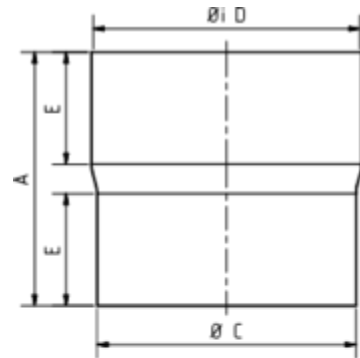

**STECKMUFFE (ROHRVERBINDER)**

<b>Art.-Nr.:</b>	<b>84744</b>
<b>Nenngröße [mm]:</b>	<b>100</b>
<b>Material:</b>	<b>Aluminium</b>
<b>Ablaufleistung[l/s]:</b>	<b>10,7</b>

**Maße [mm]:**

A	C	D	E
95	97	100	42