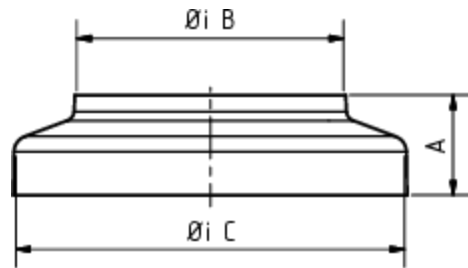

STANDROHRKAPPE FLACH

Art.-Nr.: 62714
Nenngröße [mm]: 120/180
Material: Zink

**Maße [mm]:**

A	B	C
32	120	180