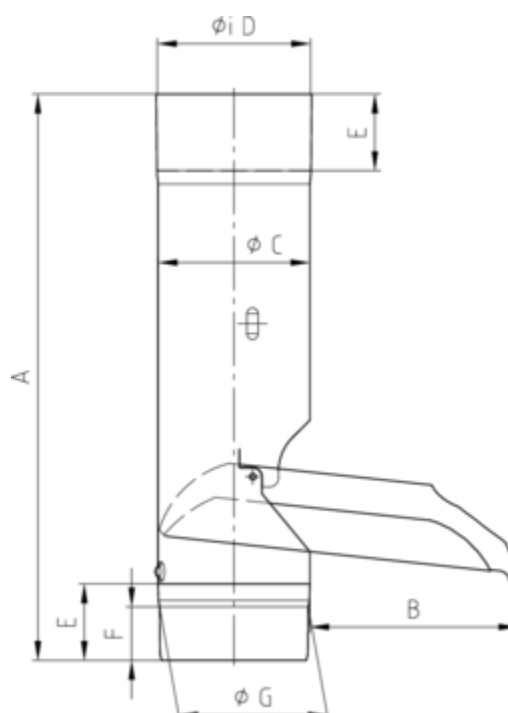

REGENWASSERKLAPPE

Art.-Nr.:	85530
Nenngröße [mm]:	80
Material:	Aluminium
Ablaufleistung[l/s]:	5,9

**Maße [mm]:**

A	B	C	D	E	F	G
305	108	79,5	80	50	30	77