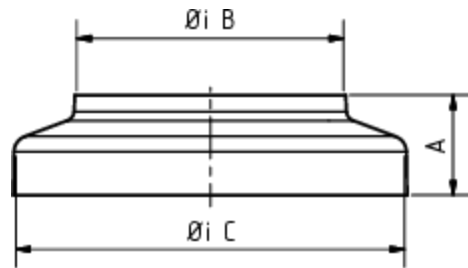

STANDROHRKAPPE FLACH

Art.-Nr.: 62715
Nenngröße [mm]: 150/180
Material: Zink

**Maße [mm]:**

A	B	C
24	150	180