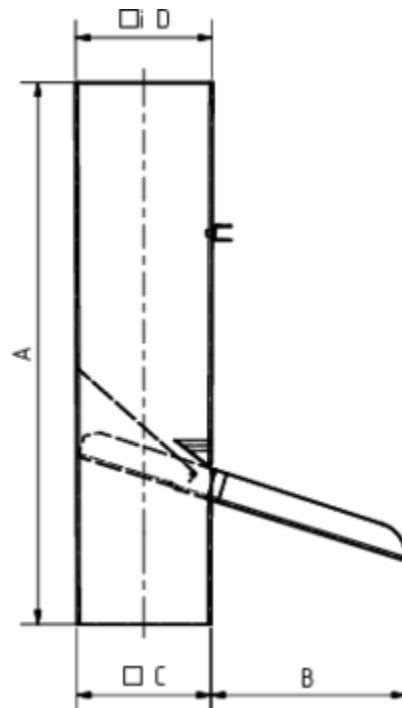

REGENWASSERKLAPPE QUADRATISCH

Art.-Nr.:	62823
Nenngröße [mm]:	80/80
Material:	Zink
Ablaufleistung[l/s]:	8,2

**Maße [mm]:**

A	B	C	D
400	161	79,5	81

Hinweis:

Sieb regelmäßig reinigen!