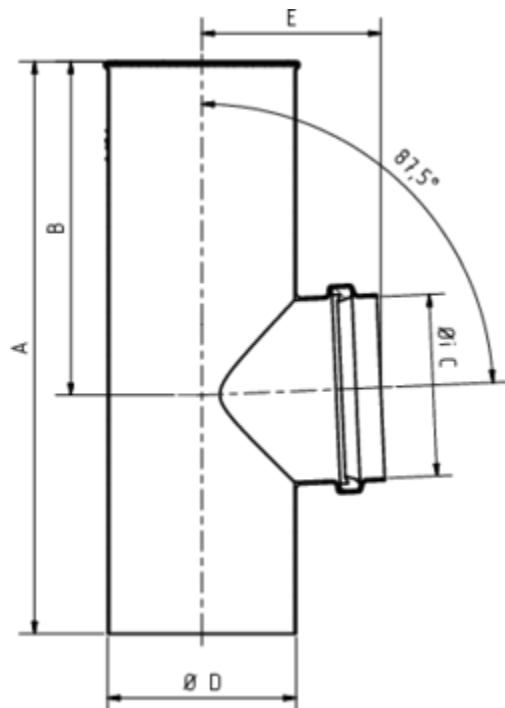

FLACHDACH-ABZWEIG

Art.-Nr.: 66822
Nenngröße [mm]: 110/100
Material: Quartz-Zinc

**Maße [mm]:**

A	B	C	D	E
270	140	111	99	87

Hinweis:

- Lieferung inkl. vormontierter Zulaufdichtung. Zulaufrohr fertigungsbedingt aus Zink
- Informationspflicht gemäß Art. 33 REACH-Verordnung (SVHC-/Kandidatenliste): Erzeugnisse enthalten mehr als 0,1 % Blei (EG-Nr. 231-100-4 / CAS-Nr. (EG-Verzeichnis) 7439-92-1).