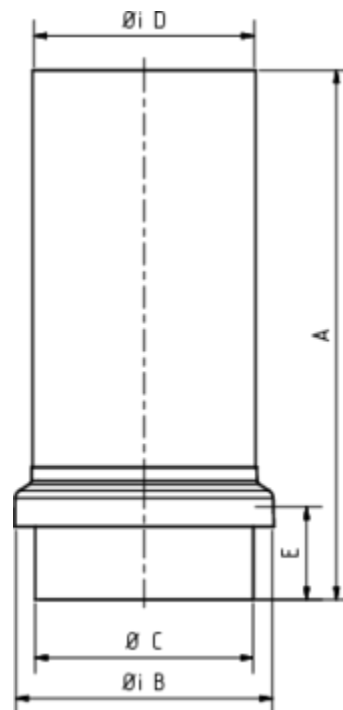

**SCHIEBEMUFFE MIT STANDROHRKAPPE**

<b>Art.-Nr.:</b>	<b>62735</b>
<b>Nenngröße [mm]:</b>	<b>76</b>
<b>Material:</b>	<b>Zink</b>
<b>Ablaufleistung[l/s]:</b>	<b>5,2</b>

**Maße [mm]:**

A	B	C	D	E
240	116,5	75	76	47

**Hinweis:**

Mit Standrohrkappe flach