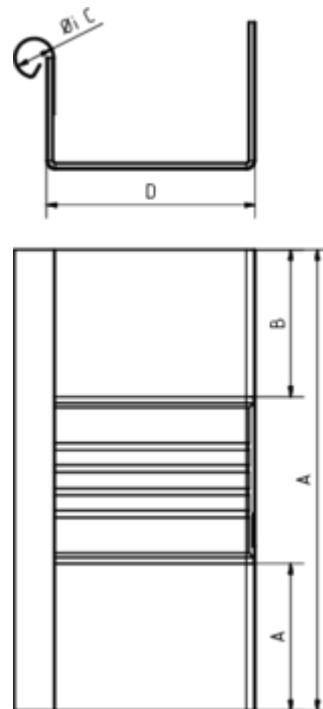

RINNEN-DILATATION - KASTENFORM

Art.-Nr.: 62346
Nenngröße [mm]: 250
Material: Zink

**Maße [mm]:**

A	B	C	D
260	80	19	83

Hinweis:

Einseitig vulkanisiert