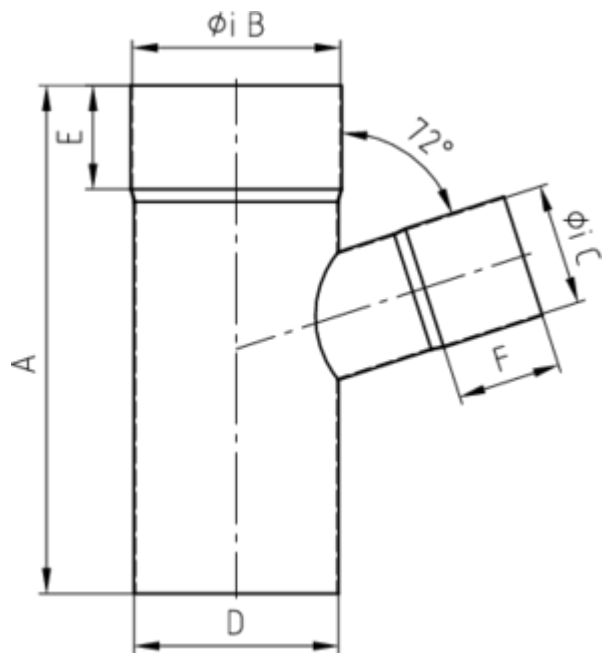

**FALLROHRABZWEIG 72°**

<b>Art.-Nr.:</b>	<b>61026</b>
<b>Nenngröße [mm]:</b>	<b>87/87</b>
<b>Material:</b>	<b>Kupfer</b>
<b>Ablaufleistung[l/s]:</b>	<b>7,4</b>

**Maße [mm]:**

A	B	C	D	E
245	88	88	87	50

**Hinweis:**

- Auf Anfrage auch mit anderem Winkel, Durchmesser, Doppelabzweig oder Y-Abzweig erhältlich
- Gelötet