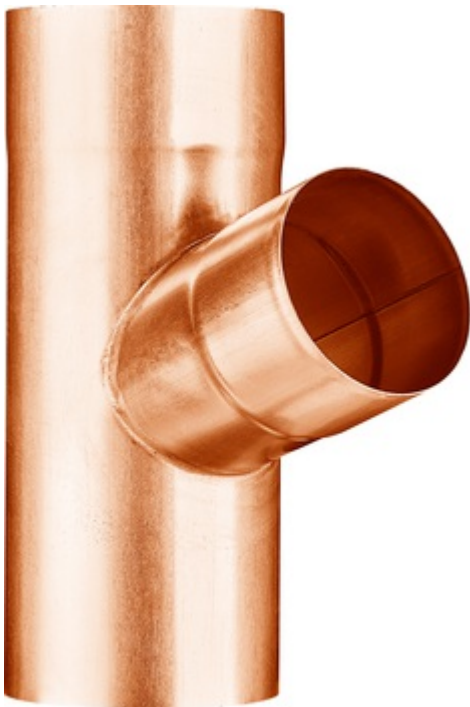

**FALLROHRABZWEIG 72°**

<b>Art.-Nr.:</b>	<b>61026</b>
<b>Nenngröße [mm]:</b>	<b>87/87</b>
<b>Material:</b>	<b>Kupfer</b>
<b>Ablaufleistung[l/s]:</b>	<b>7,4</b>

**Maße [mm]:**

A	B	C	D	E
245	88	88	87	50

**Hinweis:**

- Auf Anfrage auch mit anderem Winkel, Durchmesser, Doppelabzweig oder Y-Abzweig erhältlich
- Gelötet