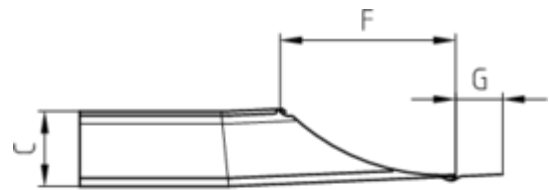

KAMINVERWAHRUNG UNTERTEIL (BRUSTBLECH)

Art.-Nr.:	62778
Nenngröße [mm]:	Gr.1/320-550
Material:	Zink

Maße [mm]:

A	B	C	D	F	G
320	320-550	115	130	280	75

Hinweis:

- Die Maßangaben beziehen sich auf die Verstellbreite des Innenmaßes
- Informationspflicht gemäß Art. 33 REACH-Verordnung (SVHC-/Kandidatenliste): Erzeugnisse enthalten mehr als 0,1 % Blei (EG-Nr. 231-100-4 / CAS-Nr. (EG-Verzeichnis) 7439-92-1).