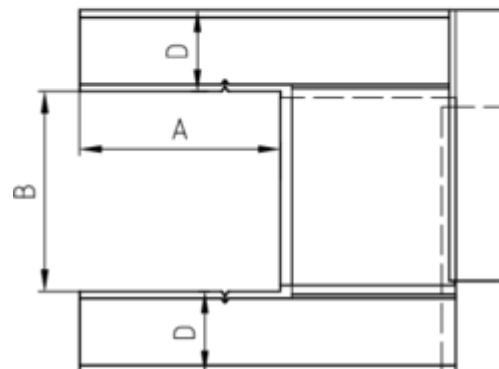

KAMINVERWAHRUNG UNTERTEIL (BRUSTBLECH)

Art.-Nr.:	62778
Nenngröße [mm]:	Gr.1/320-550
Material:	Zink

Maße [mm]:

A	B	C	D	F	G
320	320-550	115	130	280	75

Hinweis:

- Die Maßangaben beziehen sich auf die Verstellbreite des Innenmaßes
- Informationspflicht gemäß Art. 33 REACH-Verordnung (SVHC-/Kandidatenliste): Erzeugnisse enthalten mehr als 0,1 % Blei (EG-Nr. 231-100-4 / CAS-Nr. (EG-Verzeichnis) 7439-92-1).