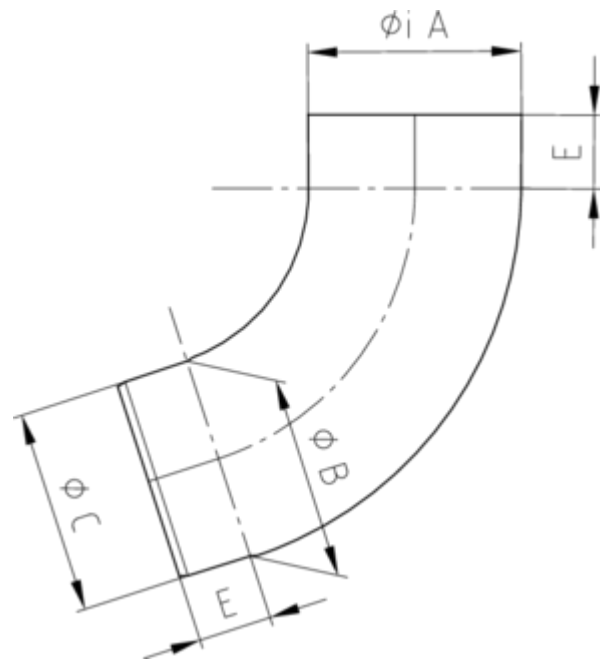

**ST ROHRBOGEN 72°**

<b>Art.-Nr.:</b>	<b>61441</b>
<b>Nenngröße [mm]:</b>	<b>100</b>
<b>Material:</b>	<b>Kupfer</b>
<b>Ablaufleistung[l/s]:</b>	<b>10,7</b>

**Maße [mm]:**

A	B	C	E
100,2	97,4	96,8	35