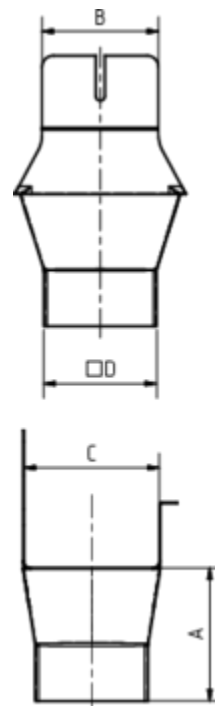

Technisches Datenblatt

**EINHANGSTUTZEN - KASTENRINNE -
KASTENROHR**

Art.-Nr.: 84529
Nenngröße [mm]: 333/80x80
Material: Aluminium
Ablaufleistung[l/s]: 5,9

**Maße [mm]:**

A	B	C	D
123	103	121	78

Hinweis:

Gelötet