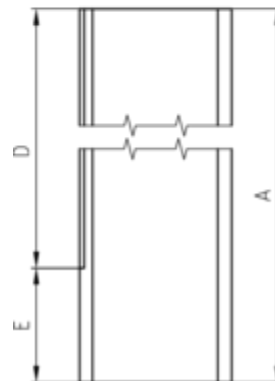

**VERLÄNGERUNG FÜR KAMINVERWAHRUNG**

**Art.-Nr.:** 50786  
**Nenngröße [mm]:** 500  
**Material:** Stahl verzinkt

**Maße [mm]:**

A	B	C	D	E
500	130	115	400	100

**Hinweis:**

Lieferumfang: 1 Paar. Zweites Teil spiegelbildlich