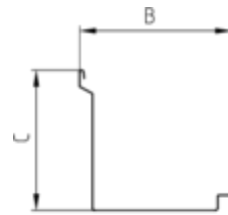

**VERLÄNGERUNG FÜR KAMINVERWAHRUNG**

**Art.-Nr.:** 50786  
**Nenngröße [mm]:** 500  
**Material:** Stahl verzinkt

**Maße [mm]:**

A	B	C	D	E
500	130	115	400	100

**Hinweis:**

Lieferumfang: 1 Paar. Zweites Teil spiegelbildlich