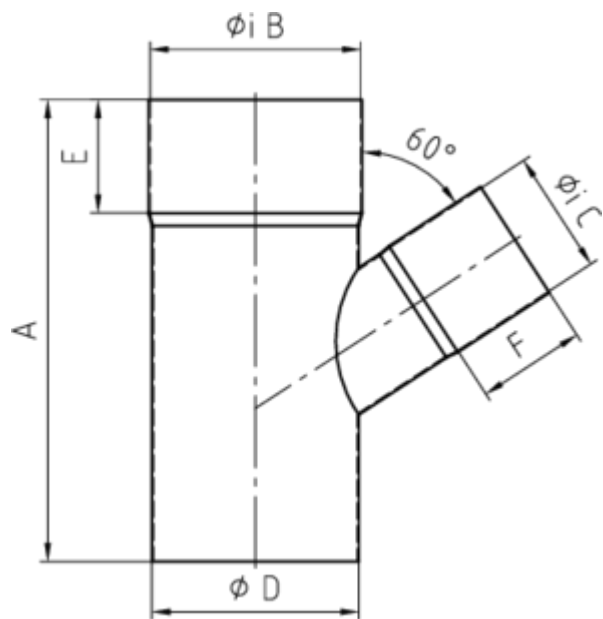

**FALLROHRABZWEIG 60°**

<b>Art.-Nr.:</b>	<b>62983</b>
<b>Nenngröße [mm]:</b>	<b>100/87</b>
<b>Material:</b>	<b>Zink</b>
<b>Ablaufleistung[l/s]:</b>	<b>10,7</b>

**Maße [mm]:**

A	B	C	D	E	F
232	100	87	100	50	45

**Hinweis:**

- Auf Anfrage auch mit anderem Winkel, Durchmesser, Doppelabzweig oder Y-Abzweig erhältlich
- Gelötet
- Informationspflicht gemäß Art. 33 REACH-Verordnung (SVHC-/Kandidatenliste): Erzeugnisse enthalten mehr als 0,1 % Blei (EG-Nr. 231-100-4 / CAS-Nr. (EG-Verzeichnis) 7439-92-1).