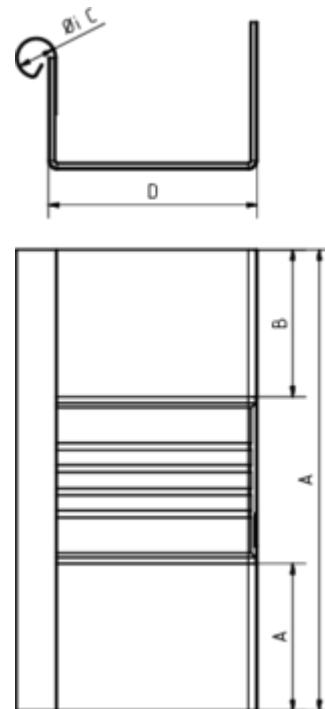

RINNEN-DILATATION - KASTENFORM

Art.-Nr.: 62350
Nenngröße [mm]: 500
Material: Zink

**Maße [mm]:**

A	B	C	D
260	80	23	198

Hinweis:

Einseitig vulkanisiert