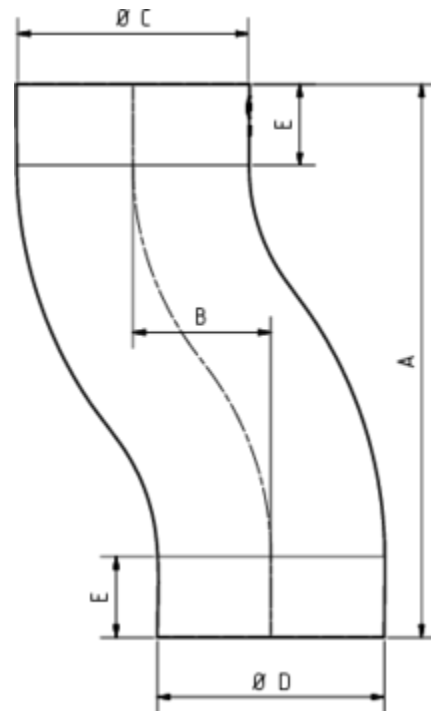

SOCKELKNIE

Art.-Nr.:	56280
Nenngröße [mm]:	80
Material:	UGINOX Patina K41
Ablaufleistung[l/s]:	5,9

**Maße [mm]:**

A	B	C	D	E
220	60	80	79	35