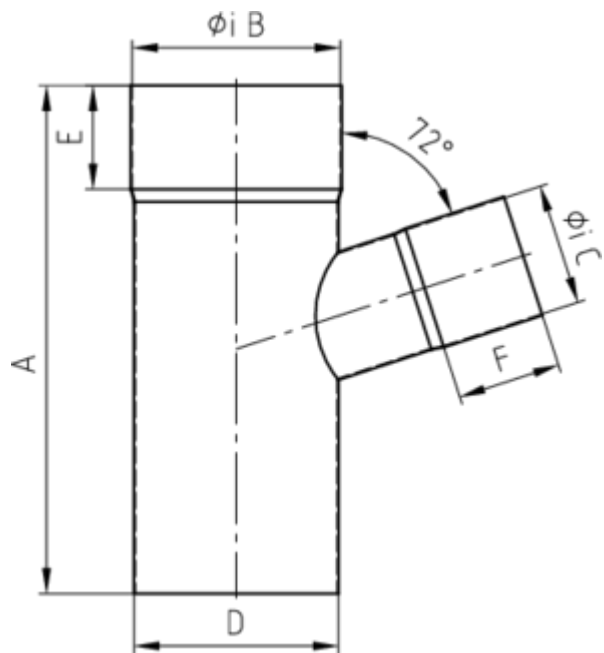

**FALLROHRABZWEIG 72°**

<b>Art.-Nr.:</b>	<b>60971</b>
<b>Nenngröße [mm]:</b>	<b>100/76</b>
<b>Material:</b>	<b>Kupfer</b>
<b>Ablaufleistung[l/s]:</b>	<b>10,7</b>

**Maße [mm]:**

A	B	C	D	E
245	101	77	100	50

**Hinweis:**

- Auf Anfrage auch mit anderem Winkel, Durchmesser, Doppelabzweig oder Y-Abzweig erhältlich
- Gelötet