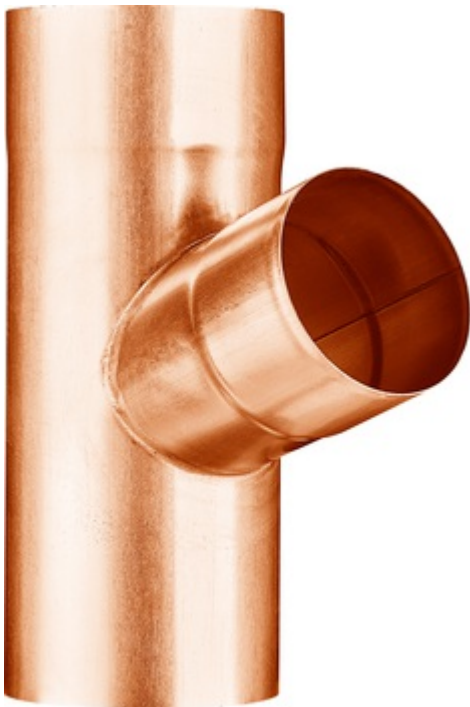

**FALLROHRABZWEIG 72°**

<b>Art.-Nr.:</b>	<b>60971</b>
<b>Nenngröße [mm]:</b>	<b>100/76</b>
<b>Material:</b>	<b>Kupfer</b>
<b>Ablaufleistung[l/s]:</b>	<b>10,7</b>

**Maße [mm]:**

A	B	C	D	E
245	101	77	100	50

**Hinweis:**

- Auf Anfrage auch mit anderem Winkel, Durchmesser, Doppelabzweig oder Y-Abzweig erhältlich
- Gelötet