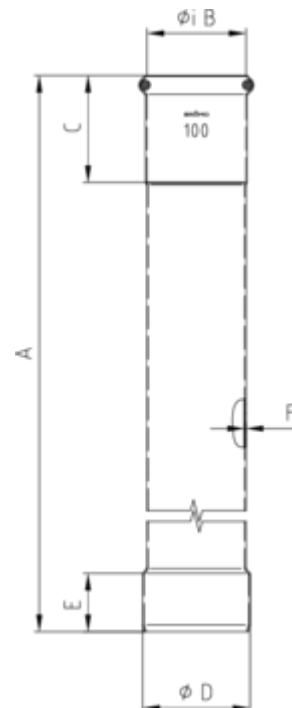

## GRÖMO REGENSTANDROHR 1,5 M - OHNE REINIGUNGSDECKEL

<b>Art.-Nr.:</b>	<b>97363</b>
<b>Nenngröße [mm]:</b>	<b>100</b>
<b>Material:</b>	<b>Stahl verzinkt</b>
<b>Ablaufleistung[l/s]:</b>	<b>10,4</b>

### Maße [mm]:

A	B	C	D	E	F
1500	101	110	110	60	1,5