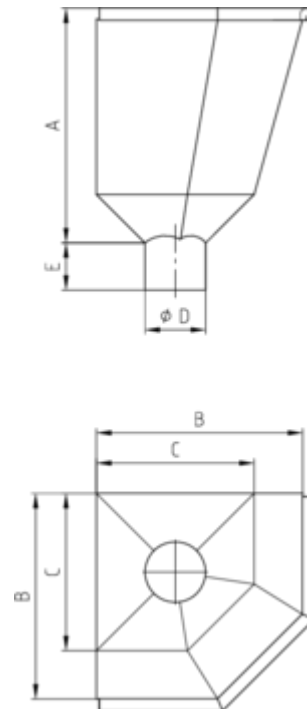

WASSERFANGKASTEN INNENECK

Art.-Nr.:	61985
Nenngröße [mm]:	120
Material:	Kupfer

**Maße [mm]:**

A	B	C	D	E
370	340	260	120	80

Hinweis:

- Rinnenanbindung Nenngröße 200 - 400. Auf Anfrage auch mit Überlauf / mit Stern erhältlich
- Eignet sich für Tiefpunkt-Schiebenah zum Bewegungsausgleich