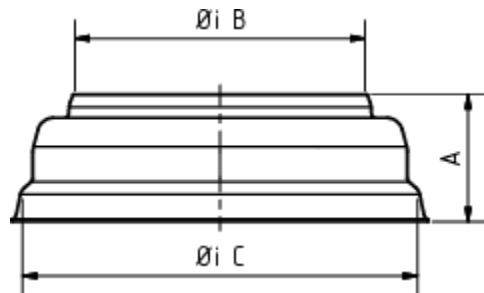

STANDROHRKAPPE HOCH

Art.-Nr.: 62850
Nenngröße [mm]: 120/150
Material: Zink

**Maße [mm]:**

A	B	C
24	120	150