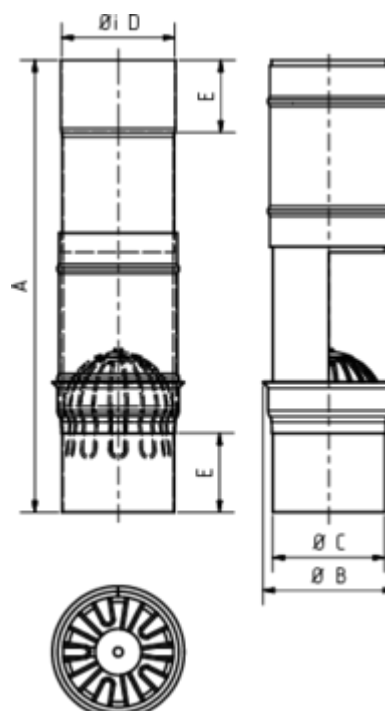

LAUBFALLE

Art.-Nr.: 61671
 Nenngröße [mm]: 87
 Material: Kupfer

Maße [mm]:

A	B	C	D	E
400	105	86	87	60

Hinweis:

Laubfalle regelmäßig reinigen. Sieb im Winter aufgrund von Vereisungsgefahr entnehmen!