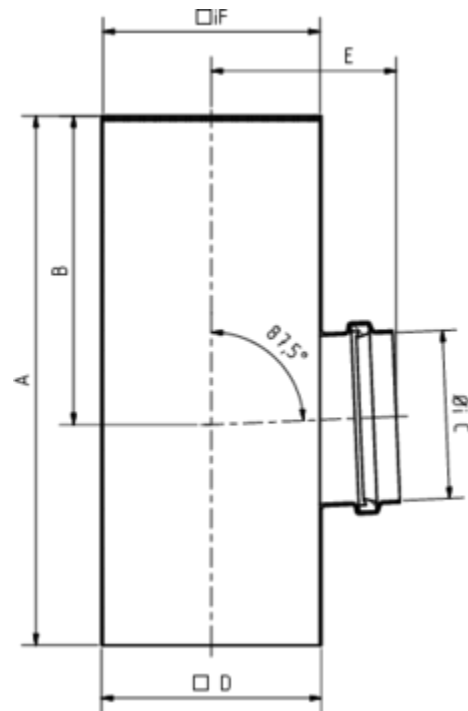

**BALKONABZWEIG 87,5° KASTENFÖRMIG**

**Art.-Nr.:** 84235  
**Nenngröße [mm]:** 75/80x80  
**Material:** Aluminium

**Maße [mm]:**

A	B	C	D	E	F
240	140	82	78	74	84

**Hinweis:**

Lieferung inkl. vormontierter Zulaufdichtung