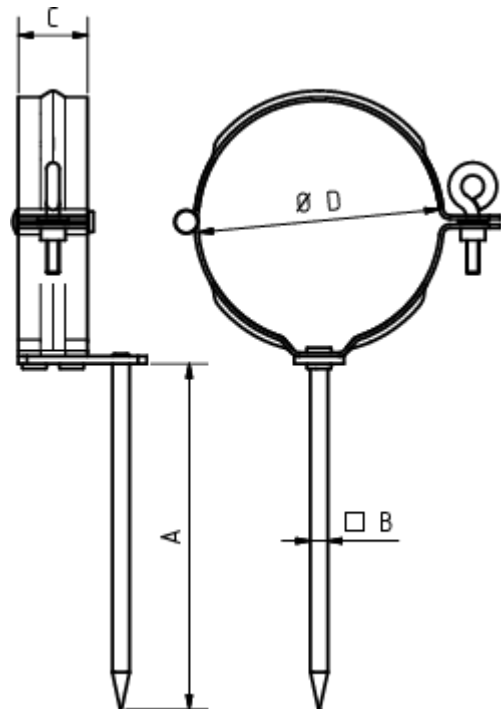

FALLROHRSCHELLE MIT SCHLAGSTIFT 140 MM

Art.-Nr.:	60244
Nenngröße [mm]:	76
Material:	Kupfer

Maße [mm]:

A	B	C	D
140	7	28	74