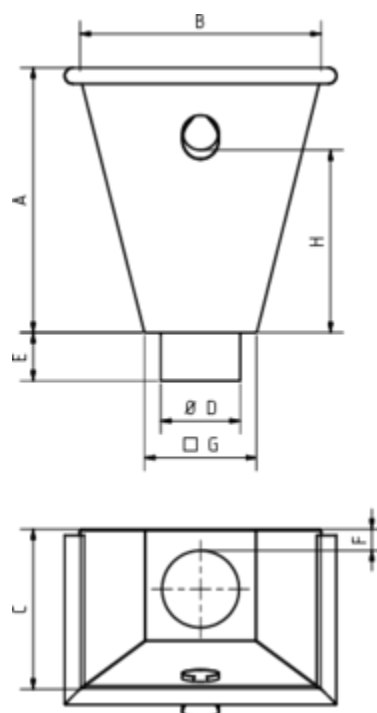

WASSERFANGKASTEN WANDANLIEGEND - ECKIG MIT ÜBERLAUF

Art.-Nr.: 61981

Nenngröße [mm]: 80

Material: Kupfer

Maße [mm]:

A	B	C	D	E	F	G	H
330	300	200	79	60	25	140	230

Hinweis:

- Rinnenanbindung Nenngröße 200 - 333. Auf Anfrage auch ohne Überlauf erhältlich
- Eignet sich für Tiefpunkt-Schiebenaut zum Bewegungsausgleich