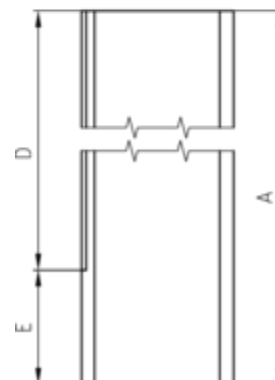

**VERLÄNGERUNG FÜR KAMINVERWAHRUNG**

**Art.-Nr.:** 60786  
**Nenngröße [mm]:** 500  
**Material:** Kupfer

**Maße [mm]:**

A	B	C	D	E
500	130	115	400	100

**Hinweis:**

Lieferumfang: 1 Paar. Zweites Teil spiegelbildlich