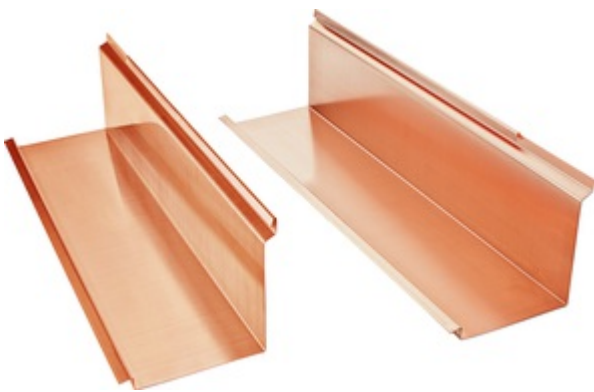

**VERLÄNGERUNG FÜR KAMINVERWAHRUNG**

**Art.-Nr.:** 60786  
**Nenngröße [mm]:** 500  
**Material:** Kupfer

**Maße [mm]:**

A	B	C	D	E
500	130	115	400	100

**Hinweis:**

Lieferumfang: 1 Paar. Zweites Teil spiegelbildlich