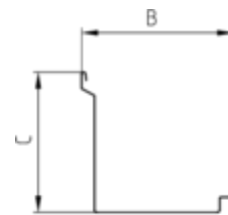

**VERLÄNGERUNG FÜR KAMINVERWAHRUNG**

**Art.-Nr.:** 60786  
**Nenngröße [mm]:** 500  
**Material:** Kupfer

**Maße [mm]:**

A	B	C	D	E
500	130	115	400	100

**Hinweis:**

Lieferumfang: 1 Paar. Zweites Teil spiegelbildlich