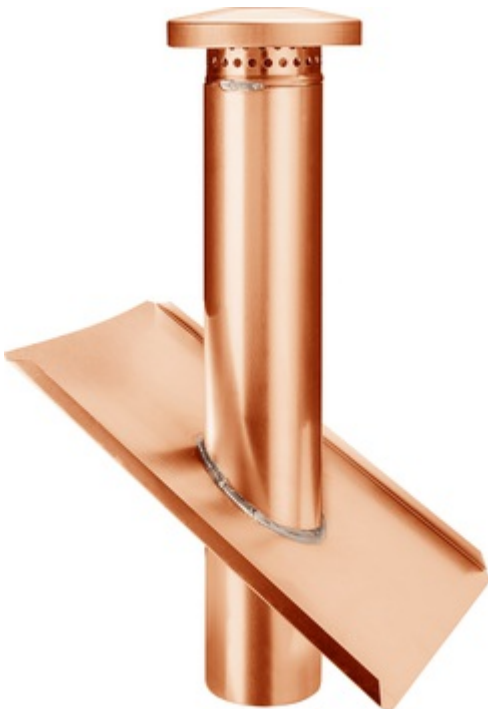

## DUNSTROHR MIT DUNSTHUT AUF GRUNDPLATTE MIT 2-SEITIGEM WASSERFALZ

**Art.-Nr.:** 61618  
**Nenngröße [mm]:** 80  
**Material:** Kupfer

### Maße [mm]:

A	B	C	D	E
500	300	400	80	200