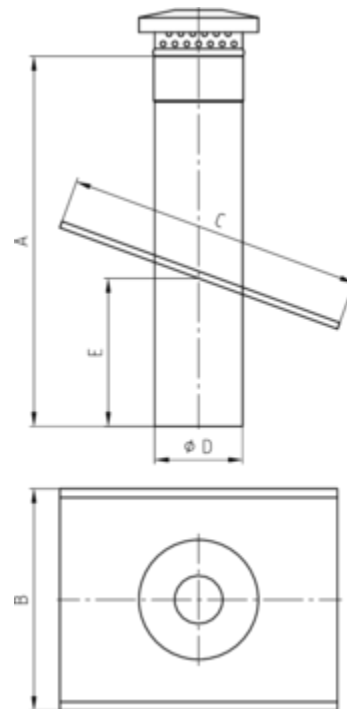

## DUNSTROHR MIT DUNSTHUT AUF GRUNDPLATTE MIT 2-SEITIGEM WASSERFALZ

**Art.-Nr.:** 61618  
**Nenngröße [mm]:** 80  
**Material:** Kupfer

### Maße [mm]:

A	B	C	D	E
500	300	400	80	200

### Hinweis:

- Bei Bestellung Dachneigung angeben
- Lüftungsquerschnitt 24,5 cm<sup>2</sup>