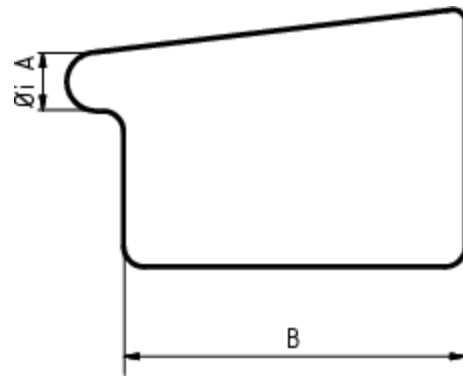

RINNENBODEN KASTENFORM RECHTS

Art.-Nr.: 60390
Nenngröße [mm]: 400
Material: Kupfer

**Maße [mm]:**

A	B
22	150

Hinweis:
Zum Lötten