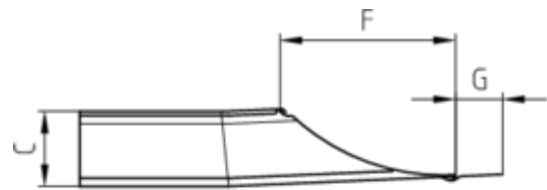

KAMINVERWAHRUNG UNTERTEIL (BRUSTBLECH)

Art.-Nr.: 62779
Nenngröße [mm]: Gr.2/500-900
Material: Zink

Maße [mm]:

A	B	C	D	F	G
320	500-900	115	130	280	75

Hinweis:

- Die Maßangaben beziehen sich auf die Verstellbreite des Innenmaßes
- Informationspflicht gemäß Art. 33 REACH-Verordnung (SVHC-/Kandidatenliste): Erzeugnisse enthalten mehr als 0,1 % Blei (EG-Nr. 231-100-4 / CAS-Nr. (EG-Verzeichnis) 7439-92-1).