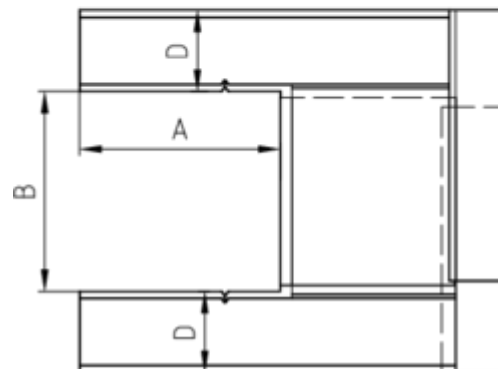

KAMINVERWAHRUNG UNTERTEIL (BRUSTBLECH)

Art.-Nr.: 62779
Nenngröße [mm]: Gr.2/500-900
Material: Zink

Maße [mm]:

A	B	C	D	F	G
320	500-900	115	130	280	75

Hinweis:

- Die Maßangaben beziehen sich auf die Verstellbreite des Innenmaßes
- Informationspflicht gemäß Art. 33 REACH-Verordnung (SVHC-/Kandidatenliste): Erzeugnisse enthalten mehr als 0,1 % Blei (EG-Nr. 231-100-4 / CAS-Nr. (EG-Verzeichnis) 7439-92-1).