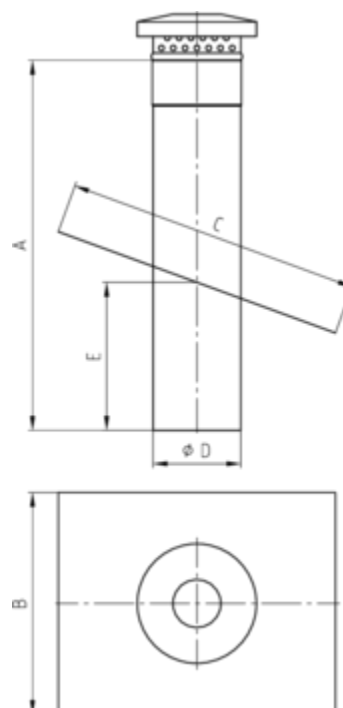

DUNSTROHR MIT DUNSTHUT AUF GRUNDPLATTE OHNE WASSERFALZ

Art.-Nr.: 61616
Nenngröße [mm]: 100
Material: Kupfer

Maße [mm]:

A	B	C	D	E
500,0	300	400,0	100	200

Hinweis:

- Bei Bestellung Dachneigung angeben
- Lüftungsquerschnitt 31,5 cm²