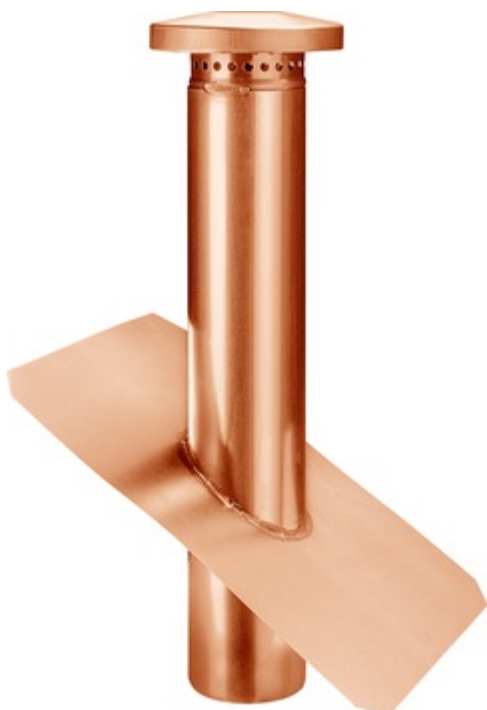

DUNSTROHR MIT DUNSTHUT AUF GRUNDPLATTE OHNE WASSERFALZ

Art.-Nr.: 61616
Nenngröße [mm]: 100
Material: Kupfer

Maße [mm]:

A	B	C	D	E
500,0	300	400,0	100	200

Hinweis:

- Bei Bestellung Dachneigung angeben
- Lüftungsquerschnitt 31,5 cm²