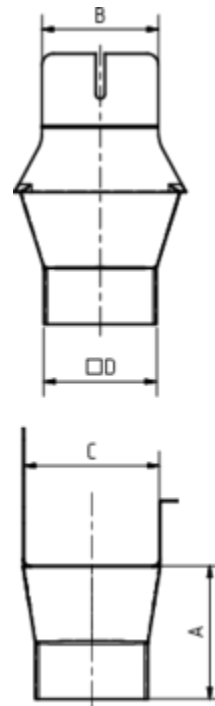

EINHANGSTUTZEN - KASTENRINNE - KASTENROHR

Art.-Nr.:	62486
Nenngröße [mm]:	333/100x100
Material:	Zink
Ablaufleistung[l/s]:	5,9

Maße [mm]:

A	B	C	D
123	103	121	98

Hinweis:

Gelötet