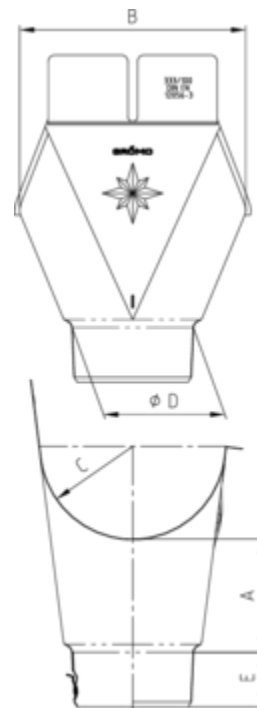

EINHANGSTUTZEN OVAL - HALBRUNDE RINNE

Art.-Nr.:	60462
Nenngröße [mm]:	333/120
Material:	Kupfer
Ablaufleistung[l/s]:	7,2

Maße [mm]:

A	B	C	D	E
95	185	77	121	50

Hinweis:

Stumpfgeschweißt, mit Klemmfeder zur einfachen Montage