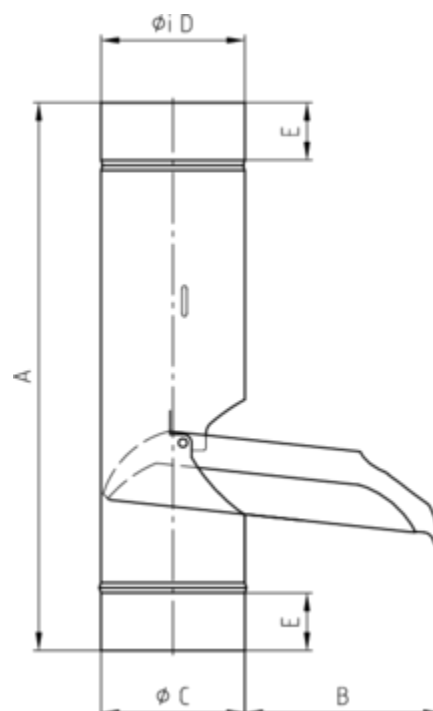

REGENWASSERKLAPPE

Art.-Nr.:	56530
Nenngröße [mm]:	80
Material:	UGINOX Patina K41
Ablaufleistung[l/s]:	5,9

**Maße [mm]:**

A	B	C	D	E
314	108	78,5	80	50