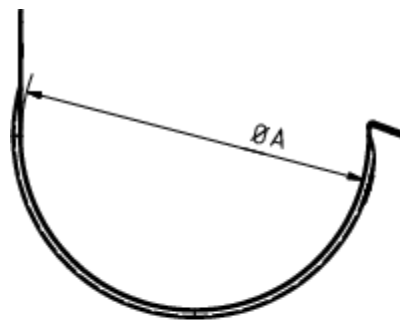

KLEBE-RINNENVERBINDER

Art.-Nr.: 60357
Nenngröße [mm]: 250
Material: Kupfer

**Maße [mm]:**

A	B
105	70

Hinweis:

Zum Verbinden zweier Rinnen und zur Reparatur undichter Nähte oder Rinnen