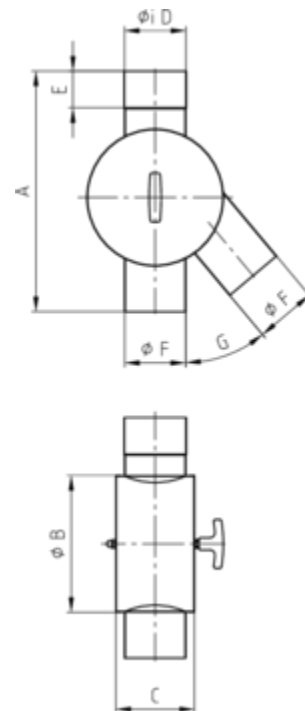

WASSERVERTEILER

Art.-Nr.:	51095
Nenngröße [mm]:	120
Material:	Stahl verzinkt
Ablaufleistung[l/s]:	17,4

**Maße [mm]:**

A	B	C	D	E	F	G
385	225	140	121	60	120	60°

Hinweis:

- Mit wechselbarem Drehgriff zur beidseitigen Verwendung des Auslaufs links oder rechts
- Gelötet, Zulauf aus gefalztem konischen Rohr -> ohne Muffe