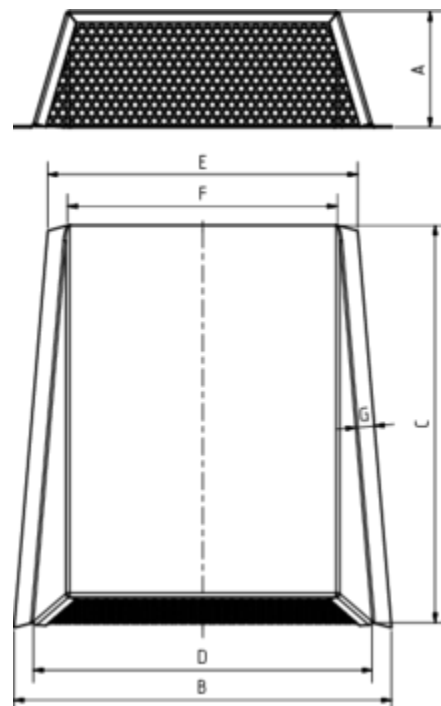

DACHLÜFTER TRAPEZ

Art.-Nr.: 61302
Nenngröße [mm]: 200/170/130/60
Material: Kupfer

**Maße [mm]:**

A	B	C	D	E	F	G
60	196	205	175	161	140	10

Hinweis:

- Auf Anfrage auch mit Schneeschutz
- Lüftungsquerschnitt 40 cm²