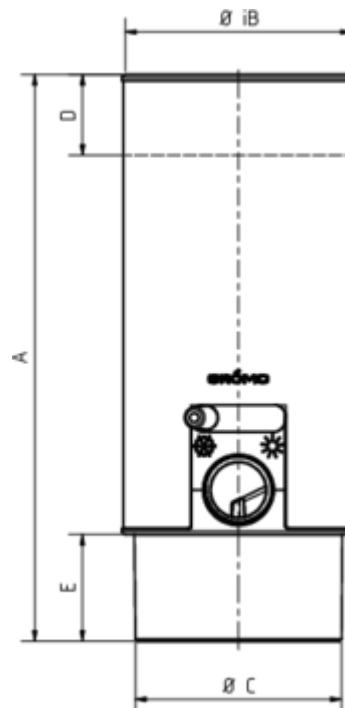

DESIGN-WASSERSAMMLER

Art.-Nr.: 66685
Nenngröße [mm]: 100
Material: Quartz-Zinc

**Maße [mm]:**

A	B	C	D	E
266	101	97	33	50

Hinweis:

Inkl. Schlauchset, bestehend aus 1"-Schlauch der Länge 33 cm und Fassanschluss