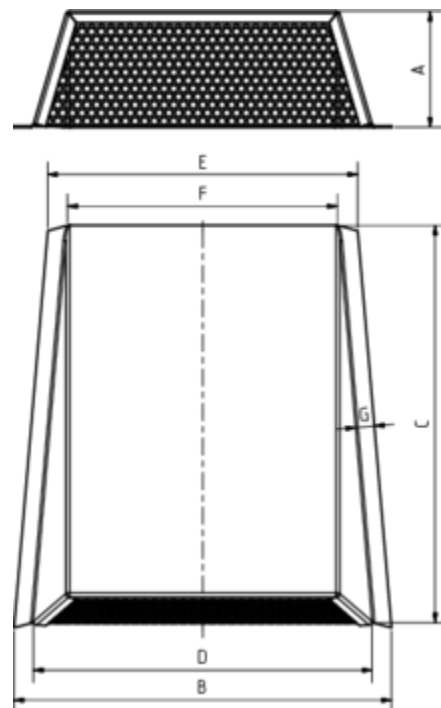

DACHLÜFTER TRAPEZ

Art.-Nr.: 63302
Nenngröße [mm]: 200/170/130/60
Material: Zink

**Maße [mm]:**

A	B	C	D	E	F	G
60	196	205	175	161	140	10

Hinweis:

- Auf Anfrage auch mit Schneeschutz
- Lüftungsquerschnitt 40 cm²
- Informationspflicht gemäß Art. 33 REACH-Verordnung (SVHC-/Kandidatenliste): Erzeugnisse enthalten mehr als 0,1 % Blei (EG-Nr. 231-100-4 / CAS-Nr. (EG-Verzeichnis) 7439-92-1).