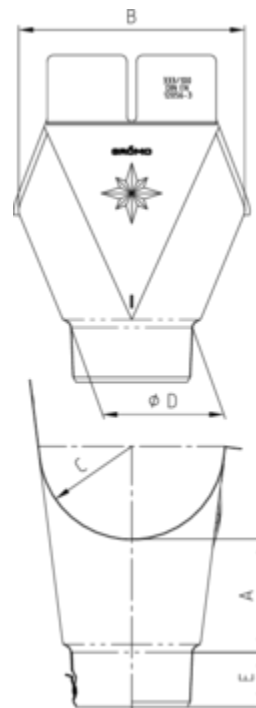

EINHANGSTUTZEN OVAL - HALBRUNDE RINNE

Art.-Nr.:	62400
Nenngröße [mm]:	200/60
Material:	Zink
Ablaufleistung[l/s]:	1,7

Maße [mm]:

A	B	C	D	E
60	115	40	61	30

Hinweis:

Stumpfgeschweißt, mit Klemmfeder zur einfachen Montage