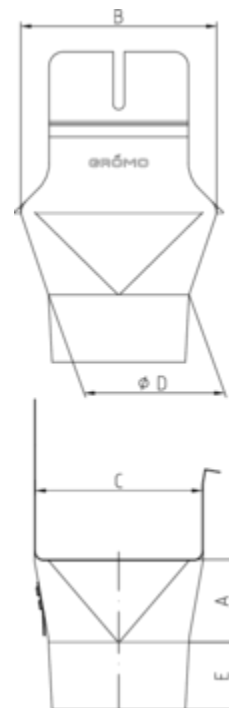

EINHANGSTUTZEN - KASTENRINNE - RUNDES ROHR

Art.-Nr.:	56510
Nenngröße [mm]:	250/80
Material:	UGINOX Patina K41
Ablaufleistung[l/s]:	2,4

Maße [mm]:

A	B	C	D	E
46	111	85	81	38

Hinweis:

Rollnahtgeschweißt, mit Einhängeöse