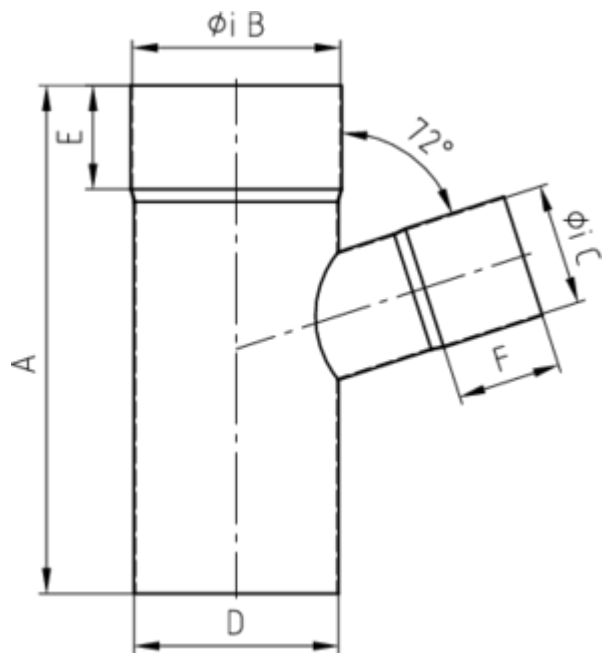

**FALLROHRABZWEIG 72°**

<b>Art.-Nr.:</b>	<b>84965</b>
<b>Nenngröße [mm]:</b>	<b>80/60</b>
<b>Material:</b>	<b>Aluminium</b>
<b>Ablaufleistung[l/s]:</b>	<b>5,9</b>

**Maße [mm]:**

A	B	C	D	E	F
220	80	60	80	45	45

**Hinweis:**

- Auf Anfrage auch mit anderem Winkel, Durchmesser, Doppelabzweig oder Y-Abzweig erhältlich
- Geschweißt