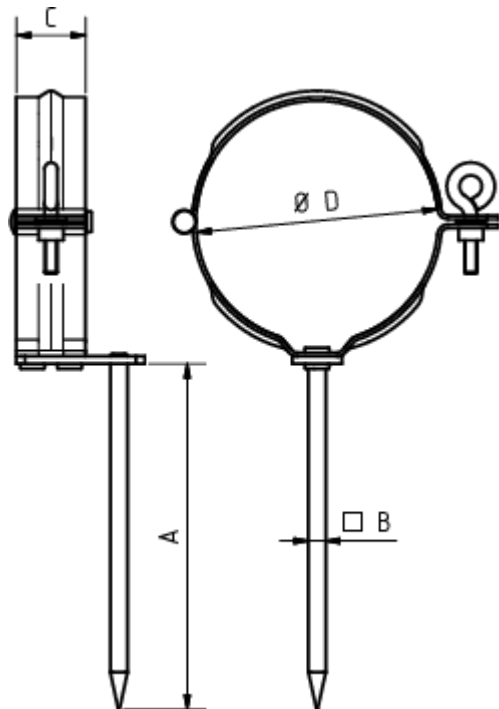

## FALLROHRSCHELLE MIT SCHLAGSTIFT 140 MM

**Art.-Nr.:** 60247  
**Nenngröße [mm]:** 100  
**Material:** Kupfer

### Maße [mm]:

A	B	C	D
140	7	28	98