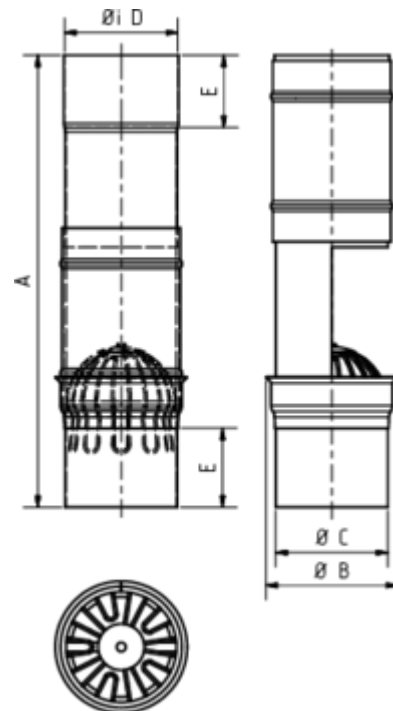

## LAUBFALLE

Art.-Nr.: 63672  
 Nenngröße [mm]: 100  
 Material: Zink

## Maße [mm]:

A	B	C	D	E
400	117	99	100	60