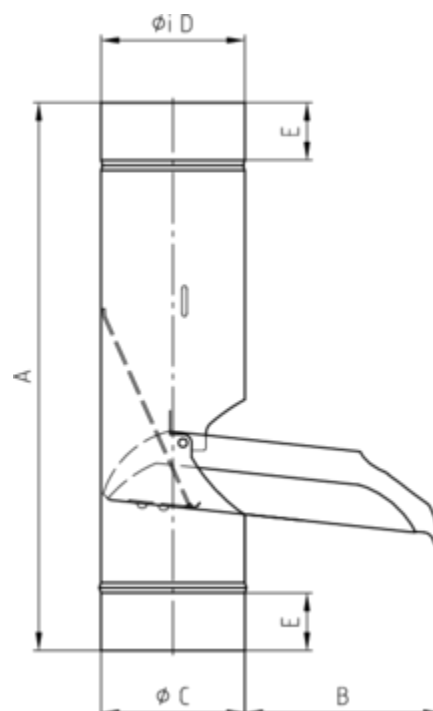

REGENWASSERKLAPPE MIT EDELSTAHLSIEB

Art.-Nr.:	58528
Nenngröße [mm]:	100
Material:	UGINOX Top 304
Ablaufleistung[l/s]:	10,7

**Maße [mm]:**

A	B	C	D	E
380	134	98,5	100	50

Hinweis:

Sieb regelmäßig reinigen und im Winter aufgrund von Vereisungsgefahr entnehmen!