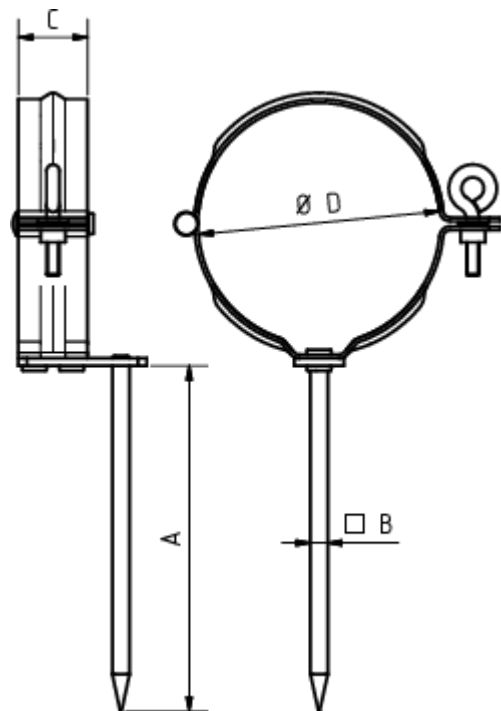

FALLROHRSCHELLE MIT SCHLAGSTIFT 140 MM

Art.-Nr.:	50244
Nenngröße [mm]:	76
Material:	Stahl verzinkt

Maße [mm]:

A	B	C	D
140	7	28	74