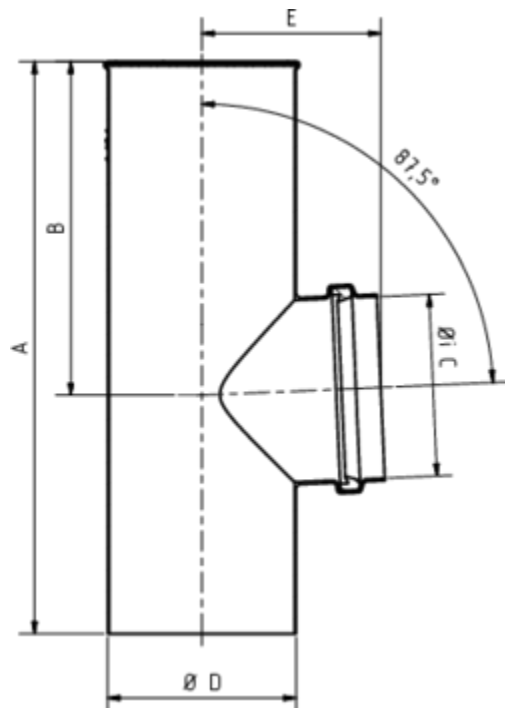

FLACHDACH-ABZWEIG

Art.-Nr.: 66823
Nenngröße [mm]: 110/120
Material: Quartz-Zinc

Maße [mm]:

A	B	C	D	E
270	140	111	119	97

Hinweis:

- Lieferung inkl. vormontierter Zulaufdichtung. Zulaufrohr fertigungsbedingt aus Zink
- Informationspflicht gemäß Art. 33 REACH-Verordnung (SVHC-/Kandidatenliste): Erzeugnisse enthalten mehr als 0,1 % Blei (EG-Nr. 231-100-4 / CAS-Nr. (EG-Verzeichnis) 7439-92-1).